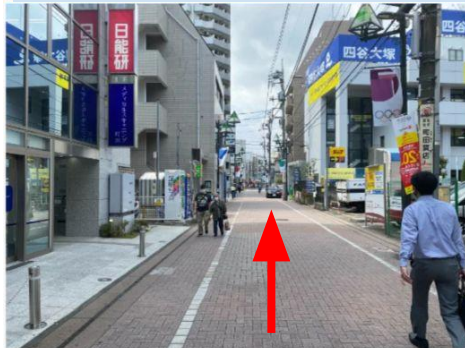

colormell

町田東口店

東京都町田市原町田6-29-3 ヴィラフェリーチェ402

道順①

小田急線町田駅まで歩き、東口を出ます。

道順⑤

突きあたりを左に曲がります。

道順⑨

「北村眼科クリニック」の奥にある脇道に入ります。

道順②

まっすぐ進みます。

道順⑥

まっすぐ進みます。

道順⑩

ヴィラフェリーチェの入口に入ります。

道順③

マツモトキヨシと新生銀行の間の道に進みます。

道順⑦

踏切を渡らず右へ曲がります。

道順⑪

階段を4階まで上ります。

道順④

まっすぐ進みます。

道順⑧