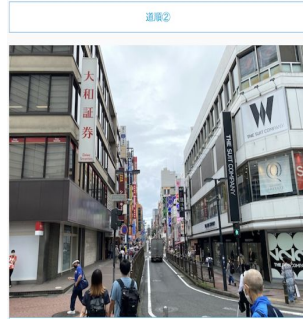

colormell

横浜西口店

神奈川県横浜市西区南幸2-8-11 1015 YOKOHAMA(旧ムサシビル)6F

JR横浜駅・みなみ西口（出口3）

バルナード通りを直進します。

「みなみさいわいほし」を直進します。

「ドン・キホーテ」の前を通過します。

お花屋さん「花串」と八百屋さん「八百屋」の間の道を曲がります。

豊屋さん「松山屋店」と「すき家」を左へ曲がります。

「四代目原田商店」が入っている1015YOKOHAMAの6階がColormell（カラメル）横浜西口店です。

右側のビル入口から階段を上ります。

6階まで上がります。

Colormell（カラメル）横浜西口店に到着です。