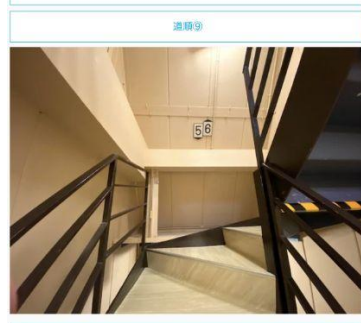

豊屋さん「松山屋店」と「すき家」を左へ曲がります。

「四代目原田商店」が入っている1015YOKOHAMAの6階がColormell（カラメル）横浜西口店です。

右側のビル入口から階段を上ります。

6階まで上がります。

Colormell（カラメル）横浜西口店に到着です。