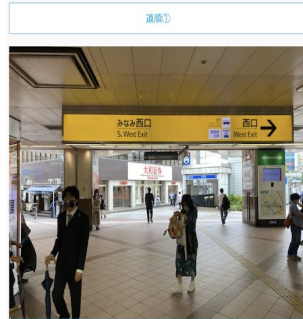

colormell

横浜西口店

神奈川県横浜市西区南幸2-8-11 1015 YOKOHAMA(旧ムサシビル)6F

JR横浜駅・みなみ西口（出口3）

バルナード通りを直進します。

「みなみさいわいほし」を直進します。

「ドン・キホーテ」の前を通過します。

お花屋さん「花串」と八百屋さん「八百屋」の間の道を曲がります。

豊屋さん「松山屋店」と「すき家」を左へ曲がります。

「四代目原田商店」が入っている1015YOKOHAMAの6階がColormell（カラメル）横浜西口店です。

右側のビル入口から階段を上ります。

6階まで上がります。

Colormell（カラメル）横浜西口店に到着です。