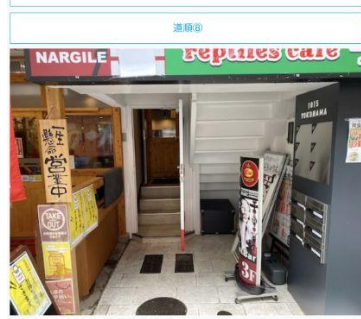

colormell

横浜西口店

神奈川県横浜市西区南幸2-8-11 1015 YOKOHAMA(旧ムサシビル)6F

JR横浜駅・みなみ西口（出口3）

バルナード通りを直進します。

「みなみさいわいほし」を直進します。

「ドン・キホーテ」の前を通過します。

お花屋さん「花串」と八百屋さん「八百屋」の間の道を曲がります。

豊屋さん「松山屋店」と「すき家」を左へ曲がります。

「四代目原田商店」が入っている1015YOKOHAMAの6階がColormell（カラメル）横浜西口店です。

右側のビル入口から階段を上ります。

6階まで上がります。

Colormell（カラメル）横浜西口店に到着です。