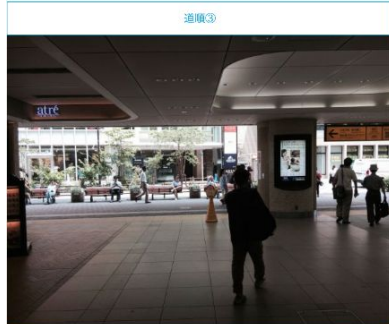

colormell

恵比寿東口1号店

東京都渋谷区東3-25-7 レスポールビル4F

JR恵比寿駅の西口改札を出ます。

改札を出たところです。右（東側）に進みます。

右を向いたところです。左に進みます。

mont-bellさんを右に見ながら、駒沢通りまで進みます。

駒沢通りまで出たところです。博多満月さんが角にあります。ここを右に曲がります。

少し進むと恵比寿一丁目の交差点があります。MATE.BIKEさんの一角にColormell（カラメル）恵比寿の入居するビルがありますので、そちら側に渡ります。

MATE.BIKEさん側に渡ります。

MATE.BIKEさんの横のビルの4階です。1階はiPhone修理とiPhoneアクセサリの販売をされている「COVER GARAGE恵比寿店」さんが入居されています。右側のドアから、階段をのぼってください。