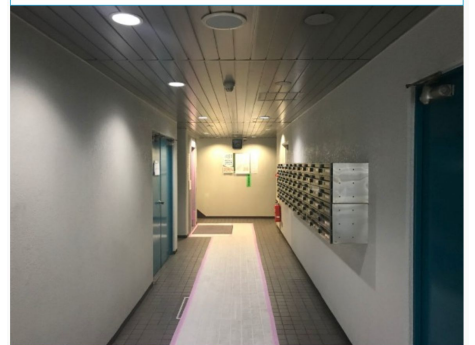

道順⑦

エレベーターで8回に昇ります。802号室がColormell（カラメル）浜松町店です。