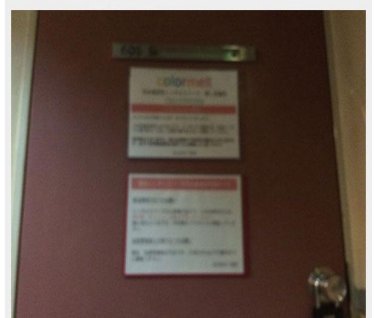

信号を渡って右方向に進みます。

道順⑯

605号室がColormell (カラメル) 池袋店です。