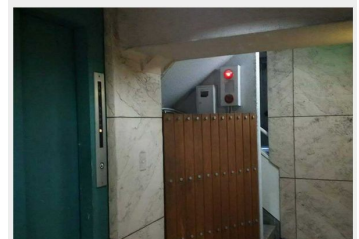

3階はエレベーターが止まらないので、奥の階段をご利用ください。

道順⑫

階段を上ってください。

道順⑬

階段を上りきった右手の部屋がカラメル目黒店です。