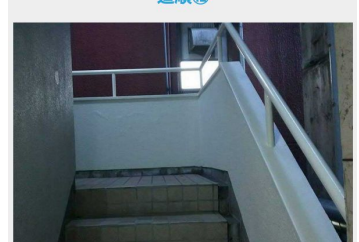

3階はエレベーターが止まらないので、奥の階段をご利用ください。

道順⑫

階段を上ってください。

道順⑬

階段を上りきった右手の部屋がカラメル目黒店です。