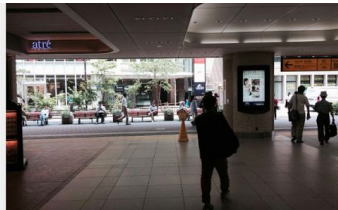

colormell

恵比寿東口店

東京都渋谷区東3-25-7 レスポールビル4F

道順①

恵比寿駅の西口改札を出ます。

道順⑥

恵比寿一丁目の交差点をお花屋さんが入居するビル側に渡ります。

道順②

改札を出たところです。
右(東側)に進みます。

道順⑦

お花屋さんです。

道順③

右を向いたところです。
左に進みます。

道順⑧

Cover Garageさんのビルの4階です。右側の階段を登ってください。

道順④

mont-bellさんを右に見ながら、道(駒沢通り)まで進みます。

道順⑨

4階がカラメル恵比寿東口店です。

道順⑤

駒沢通りまで出たところです。博多満月さんが角にあります。
ここを右に曲がります。