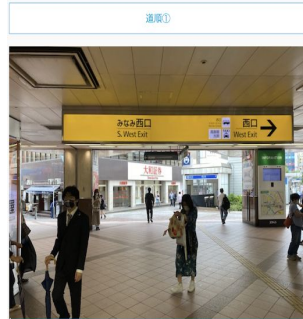

## 横浜西口店

神奈川県横浜市西区南幸2-8-11 1015 YOKOHAMA(旧ムサシビル)6F

JR横浜駅・みなみ西口（出口3）

パルナード通りを直進します。

「みなみさいわいほし」を直進します。

お花屋さん「花串」と八百屋さん「八百福」の間の道を曲がります。

右側のビル入口から階段を上ります。

Colormell（カラメル）横浜西口店に到着です。