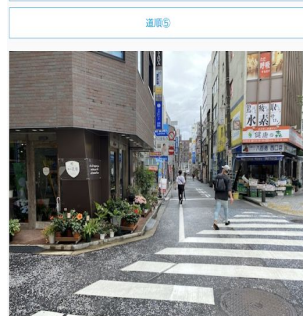

## 横浜西口店

神奈川県横浜市西区南幸2-8-11 1015 YOKOHAMA(旧ムサシビル)6F

JR横浜駅・みなみ西口（出口3）

パルナード通りを直進します。

「みなみさいわいほし」を直進します。

お花屋さん「花串」と八百屋さん「八百福」の間の道を曲がります。

右側のビル入口から階段を上ります。

Colormell（カラメル）横浜西口店に到着です。