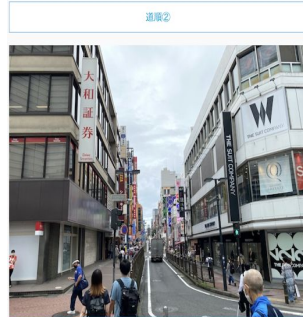

## 横浜西口店

神奈川県横浜市西区南幸2-8-11 1015 YOKOHAMA(旧ムサシビル)6F

JR横浜駅・みなみ西口（出口3）

パルナード通りを直進します。

「みなみさいわいほし」を直進します。

お花屋さん「花串」と八百屋さん「八百福」の間の道を曲がります。

右側のビル入口から階段を上ります。

Colormell（カラメル）横浜西口店に到着です。