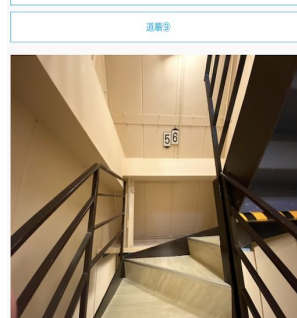

Colormell（カラメル）横浜西口店に到着です。