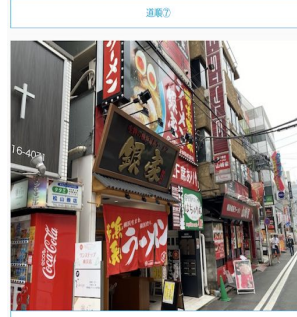

## 横浜西口店

神奈川県横浜市西区南幸2-8-11 1015 YOKOHAMA(旧ムサシビル)6F

JR横浜駅・みなみ西口（出口3）

パルナード通りを直進します。

「みなみさいわいほし」を直進します。

お花屋さん「花串」と八百屋さん「八百福」の間の道を曲がります。

右側のビル入口から階段を上ります。

Colormell（カラメル）横浜西口店に到着です。