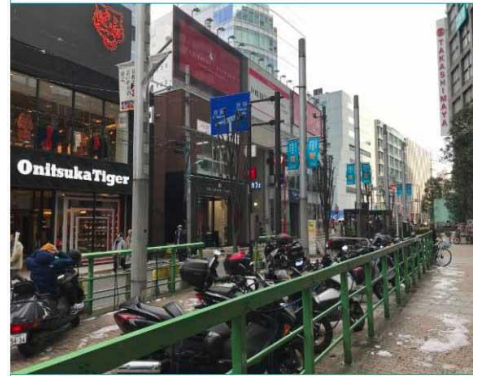

突き当たりを右へ曲がります。

道順⑧

左方向に横断歩道を渡り、そのまま直進します。

道順⑨

ファミリーマートの入っている新宿コムロビルの8階(802)が Colormell (カラメル) 新宿タカシマヤ前店です。