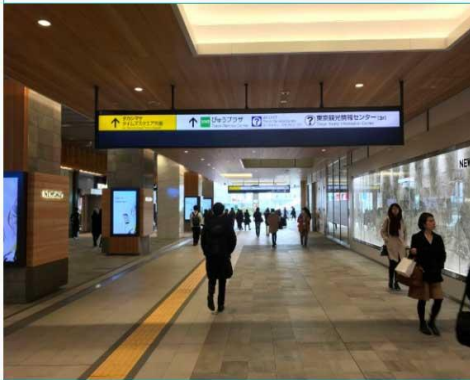

## 新宿タカシマヤ前店

東京都新宿区新宿4丁目1-22 新宿コムロビル802

===== JR新宿駅・ミライナタワー改札からのアクセス =====

道順①

JR新宿駅・ミライナタワー改札を出ます。

道順②

改札を出たところです。

道順③

右を向き、タカシマヤタイムズスクエア方面にまっすぐ進みます。

道順④

タカシマヤ付近です。

道順⑤

エスカレーターを下ります。

道順⑥

エスカレーターを降りたところです。まっすぐ進みます。

道順⑦

突き当たりを右へ曲がります。

道順⑧

左方向に横断歩道を渡り、そのまま直進します。

道順⑨

ファミリーマートの入っている新宿コムロビルの8階(802)が Colormell (カラメル) 新宿タカシマヤ前店です。