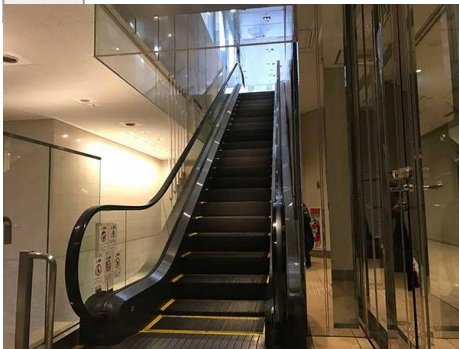

colormell

新宿タカシマヤ前2号店

東京都新宿区新宿4-2-1 ライオンズマンション新宿御苑502

新宿三丁目駅からのアクセス

① 新宿三丁目駅の「E6」出口へ向かいます。

⑤ 右手の鉄柵がライオンズマンション新宿御苑です。

② B2階のため、地上階まで上がります。

⑥ 5階(502)がColormell 新宿タカシマヤ前2号店です。

③ B1階から地上階まで上がります。

④ ビルを出て左を向き、10メートルほど直進します。