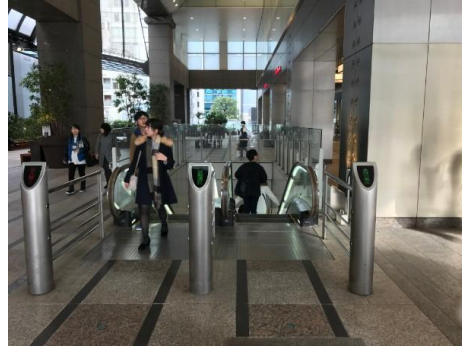

colormell

新宿タカシマヤ前2号店

東京都新宿区新宿4-2-1 ライオンズマンション新宿御苑502

JR新宿駅・新南改札からのアクセス

① JR新宿駅・新南改札を出ます。

⑤ エスカレーターを下ります。

⑨ ファミリーマートを左に曲がります。

② 改札を出たところです。

⑥ エスカレーターを降りたところです。まっすぐ進みます。

⑩ 10メートルほど直進します。

③ タカシマヤタイムズスクエア方面に向けて左に曲がります。

⑦ 突き当たりを右へ曲がります。

⑪ 右手の鉄柵がライオンズマンション新宿御苑です。

④ タカシマヤ付近です。

⑧ 左方向に横断歩道を渡り、そのまま直進します。

⑫ 5階(502)がColormell 新宿タカシマヤ前2号店です。